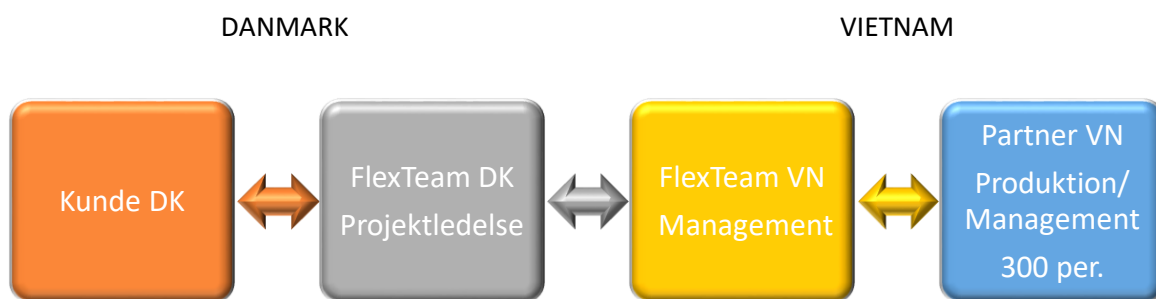

FlexTeam

Hvad laver FlexTeam ?

FlexTeam Partner er en førende leverandør af dokumentations- og projektydelser til arkitekt-, ingeniør- og entreprenørfirmaer.

FlexTeam Partner består af vort projektledelsesteam i Danmark og managementteam i Vietnam samt vores internationale partner i Vietnam. Siden 1998 har vor partner leveret kvalitetsdokumentation og datamodeller ved hjælp af alle større CAD- og BIM-platforme.

Se teamet og deres kompetencer på www.flexteampartner.com

Vi er din samarbejdspartner i projekter, hvor du vil outsource BIM- og CAD- Ydelser

De fire grundelementer i vort koncept

Med et projektledelseskontor i København og management i Vietnam samt vor partners produktionscenter i Ho Chi Minh City, Vietnam kan vi tilbyde vores kunder reduceret projektrisiko og øget produktivitet.

Med vort mangeårige kendskab til dansk byggeskik, samarbejdsformer m.m. sikrer kontorerne i Danmark og Vietnam, at al informationsudveksling sker optimalt. Vi tilbyder, via vor partner, en fleksibel, skalerbar og dygtig ressourcepool af yngre veluddannede BIM og CAD operatører til dit projekt. FlexTeam Partner bruger den nyeste teknologi til at støtte dit projektteam i henhold til IKT aftaler, BIM programmer samt andre programkrav som du måtte ønske.

[Klik her for at få en rundvisning på vores produktionskontor i Ho Chi Minh City, YouTube (under udarbejdelse)](#)

Vort danske projektledelsesteam rådgiver vore kunder med at fastlægge en fælles og optimal struktur for projektet samt andre ydelser under IKT-aftalen.

Vi hjælper vore kunder med at bemane projekterne med de nødvendige BIM og CAD ressourcer, således at de kan opfylde stramme deadlines. Vi modulerer, dokumenterer og leverer projekter.

Med vor BIM-manager i Vietnam har vi "hands-on" på vor partner i Vietnam